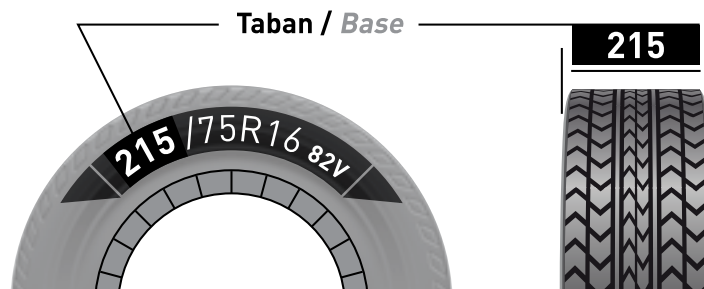

**Buz Kiran Tipi Acil Durum
Patinaj Zinciri**
*Ice Breaker Traction-Snow
Chains for Emergency*

SDL
ZİNCİR SANAYİ

BZV

Kod Code	Taban Base	mm mm	Fiyat Price
BZV 1	185 - 225	6 mm	87 €
BZV 2	235 - 265	6 mm	87 €
BZV 3	245 - 285	8 mm	127 €
BZV 4	295 - 315	8 mm	127 €

1 takım 6 adet / One pair has 6 pieces

BZH

Kod Code	Taban Base	mm mm	Fiyat Price
BZH 1	195 - 235	6 mm	80 €
BZH 2	245 - 285	7 mm	100 €
BZH 3	295 - 385	7 mm	100 €

1 takım 2 adet / One pair has 2 pieces